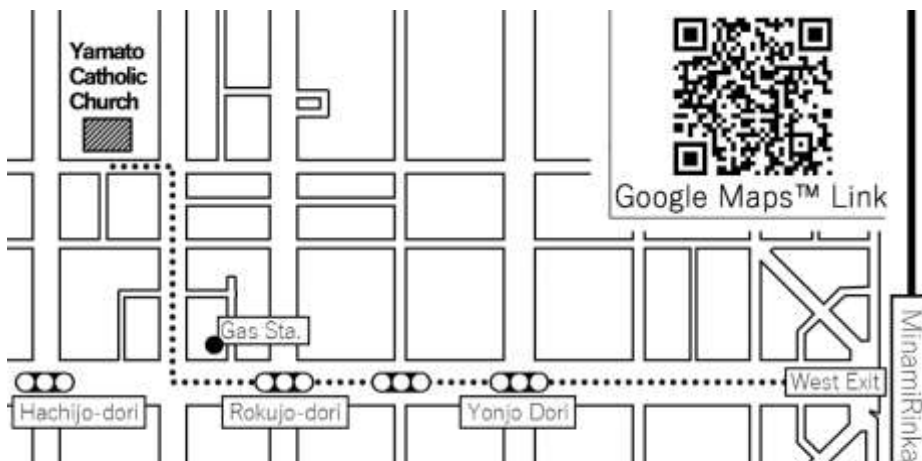

SCHEDULE

9月22日(日)

Sep.22,2019 (Sun.)

12時~15時

12:00~15:00

やまときょうかい
カトリック大和教会

YAMATO Catholic Church

神奈川県大和市南林間 7-4-1

Kanagawa-ken Yamato-shi Minami-Rinkan 7-4-1

南林間(小田急線) 駅徒歩 15分

15 min. a walk from Minami-Rinkan Station (Odakyu line)

ちゅうしゃじょう
駐車場はありません。 Please come by public transportation!

Vào ngày 22 tháng 9 năm 2019(Chủ nhật).

Thời gian từ 12h đến 15h.

Địa điểm tại nhà thờ Catholic Yamato.

(Địa chỉ :Kanagawa-ken Yamato-shi Minami-Rinkan 7- 4 - 1)

Đi bộ chừng 15 phút từ ga Minami-Rinkan (Tuyến Odakyu)

¡Gratis!

Verificación de Presión Arterial
Examen de orina
Rayos X
Medición de Altura / Peso
Consulta médica

Grátis!

Medição da pressão arterial
Exame de urina
Raio X
Medição da altura e peso
Consulta sobre cuidados
médicos

Miễn phí

Đo huyết áp
Xét nghiệm nước tiểu
Chụp X quang lồng ngực
Đo chiều cao và cân nặng
Bác sỹ khám quan sát