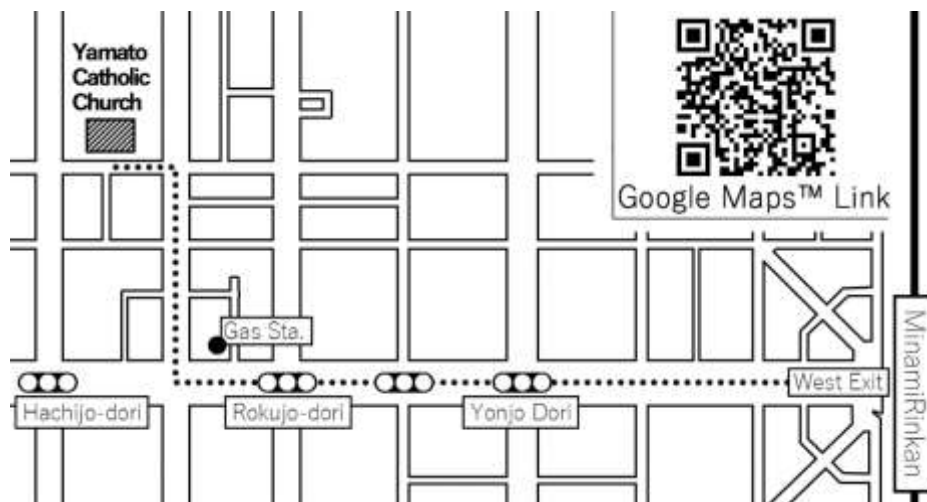

神奈川県大和市南林間 7-4-1

Kanagawa-ken Yamato-shi Minami-Rinkan 7-4-1

南林間(小田急線) 駅徒歩 15分

15 min. a walk from Minami-Rinkan Station (Odakyu line)

駐車場はありません。

Please come by public transportation!

วันอาทิตย์ที่ 23 กันยายน ปีพ.ศ. 2561

12 : 00 น ~ 15 : 00 น

ณ ยามาโตะ คาทอลิก เคียวไค (โบสถ์คาทอลิก ยามาโตะ)

เดิน 15 นาทีจากสถานีรถไฟ "มินะมิ-ริงคัง" กรุณาใช้บริการขนส่งสาธารณะ !

A JOINT PROJECT AND SERVICES OF :

Minatomachi Medical Center (MMC) & Jujo Dori Clinic